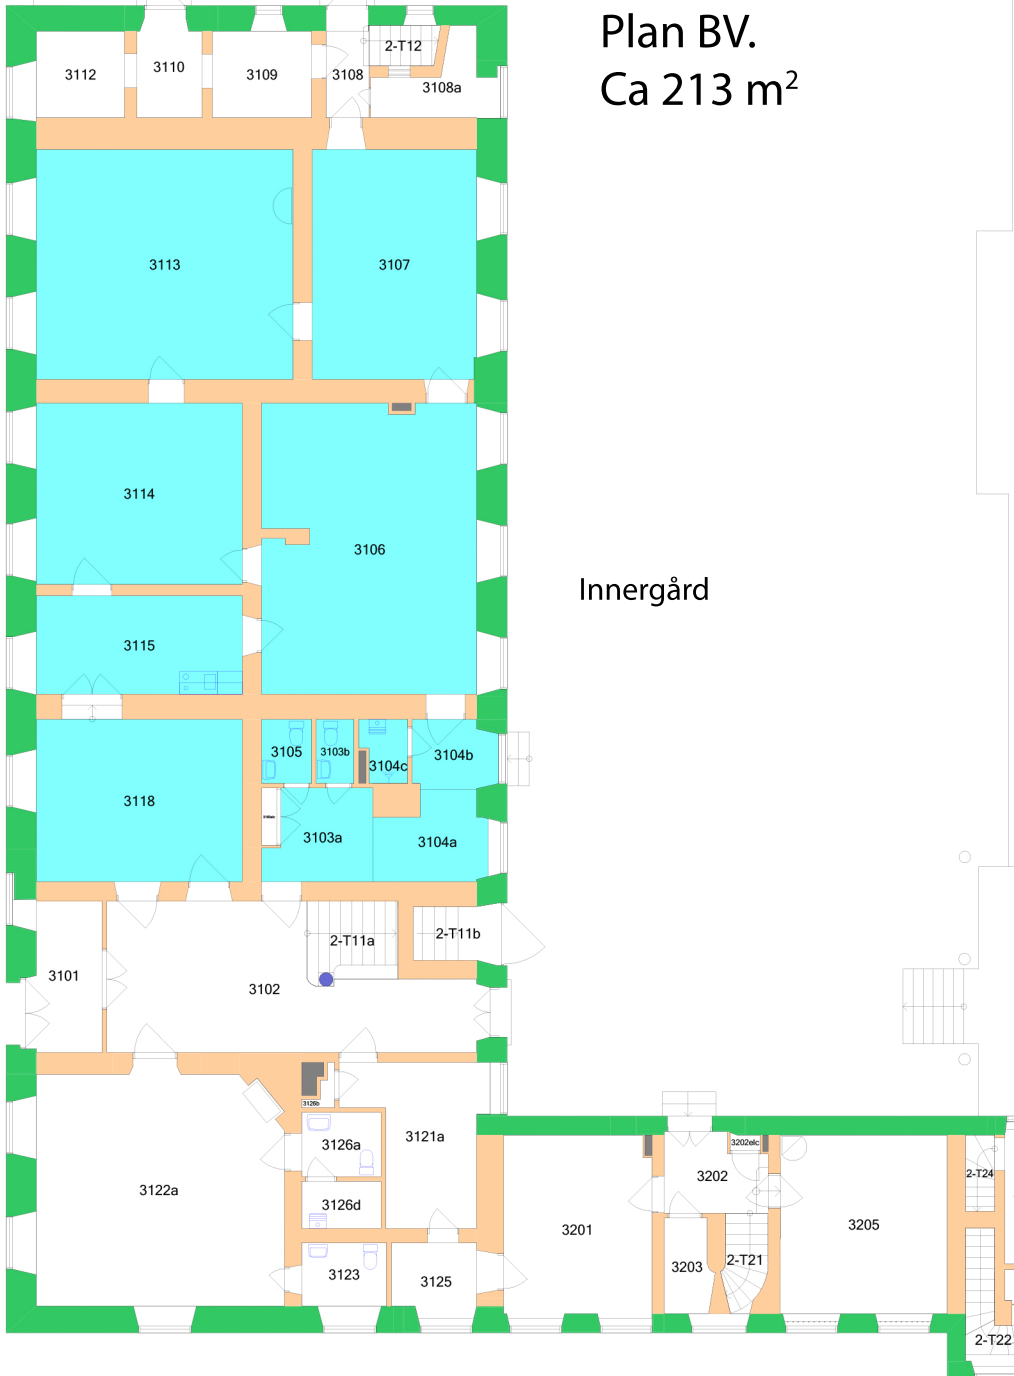

# Blasieholmstorg 8 Plan BV. Ca 213 m<sup>2</sup>

Blasieholmstorg

Innergård

Entré →

0

20,00 m