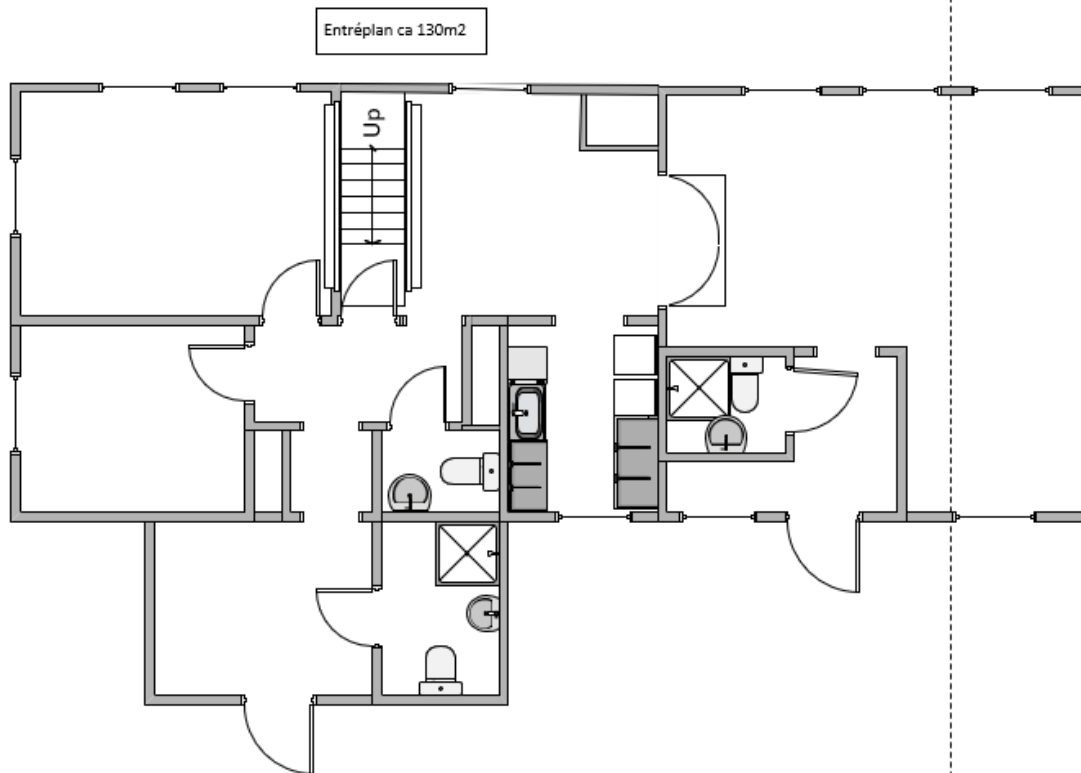

OBS!!! Ritning är ej skalenlig, detaljerna är ungefärliga och måtten är bara cirka mått

Källarplan ca 13m²

Björkudden, Gällivare